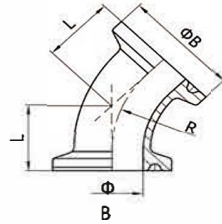

Union-"B"Type Concentric Reducer

D.UE31

Size	Rd	B	rd	L
20-15	44	20	34	42
25-20	52	26	44	51
32-20	58	32	44	65
32-25	58	32	52	58
40-20	65	38	44	77
40-25	65	38	52	70
40-32	65	38	58	62
50-25	78	50	52	94
50-32	78	50	58	86
50-40	78	50	65	76
65-25	95	66	52	132
65-32	95	66	58	119
65-40	95	66	65	109
65-50	95	66	78	89
80-40	110	81	65	141
80-50	110	81	78	121
80-65	110	81	95	96
100-50	130	100	78	162
100-65	130	100	95	140
100-80	130	100	110	115

45° Elbow With Clamp

S.2KMP

Size	A	B	R	L
25	22.5	50.5	37.50	28.23
32	29.5	50.5	48.00	32.58
38	35.5	50.5	57.00	36.31
51	48.5	64.0	76.50	44.39
63.5	60.5	77.5	95.25	52.15
76	72.9	91.0	114.15	59.98
101.6	97.6	119.0	152.10	78.80
104	100.0	119.0	152.10	78.80

90° Elbow With Clamp

S.2CMP

Size	A	T	R	L
25	22.5	50.5	37.50	50.20
32	29.5	50.5	48.00	60.70
38	35.5	50.5	57.00	69.70
51	48.5	64.0	76.50	89.20
63.5	60.5	77.5	95.25	107.95
76	72.9	91.0	114.15	126.85
101.6	97.6	119.0	152.10	167.90
104	100.0	119.0	152.10	167.90