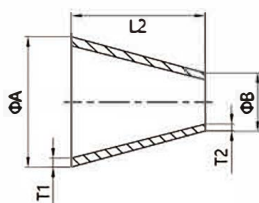

Pull-Type Reducer Tee

D.RS7WWW

Size	A×T1	L1	B×T2	L2
65-40	70×2	39.0	40/41×1.5	80
65-50	70×2	39.0	52/53×1.5	80
80-25	85×2	46.5	28/29×1.5	90
80-32	85×2	46.5	34/35×1.5	90
80-40	85×2	46.5	40/41×1.5	90
80-50	85×2	46.5	52/53×1.5	90
80-65	85×2	46.5	70×2	90
100-25	104×2	56.0	28/29×1.5	100
100-32	104×2	56.0	34/35×1.5	100
100-40	104×2	56.0	40/41×1.5	100
100-50	104×2	56.0	52/53×1.5	100
100-65	104×2	56.0	70×2	100
100-80	104×2	56.0	85×2	100
125-25	129×2	68.5	28/29×1.5	187.5
125-32	129×2	68.5	34/35×1.5	187.5
125-40	129×2	68.5	40/41×1.5	187.5
125-50	129×2	68.5	52/53×1.5	187.5
125-65	129×2	68.5	70×2	187.5
125-80	129×2	68.5	85×2	187.5
125-100	129×2	68.5	104×2	187.5
150-25	154×2	81.0	28/29×1.5	225.0
150-32	154×2	81.0	34/35×1.5	225.0
150-40	154×2	81.0	40/41×1.5	225.0
150-50	154×2	81.0	52/53×1.5	225.0
150-65	154×2	81.0	70×2	225.0
150-80	154×2	81.0	85×2	225.0
150-100	154×2	81.0	104×2	225.0
150-125	154×2	81.0	129×2	225.0
200-25	204×2	106.0	28/29×1.5	300.0
200-32	204×2	106.0	34/35×1.5	300.0
200-40	204×2	106.0	40/41×1.5	300.0
200-50	204×2	106.0	52/53×1.5	300.0
200-65	204×2	106.0	70×2	300.0
200-80	204×2	106.0	85×2	300.0
200-100	204×2	106.0	104×2	300.0
200-125	204×2	106.0	129×2	300.0
200-150	204×2	106.0	154×2	300.0

Concentric Reducer

D.L31

Size	A	T1	B×T2	L2
15-10	18/19	1.5	12/13×1.5	11
20-10	22/23	1.5	12/13×1.5	18
20-15	22/23	1.5	18/19×1.5	7
25-10	28/29	1.5	12/13×1.5	28
25-15	28/29	1.5	18/19×1.5	18
25-20	28/29	1.5	22/23×1.5	11
32-15	34/35	1.5	22/23×1.5	28
32-20	34/35	1.5	22/23×1.5	18
32-25	34/35	1.5	28/29×1.5	11
40-20	40/41	1.5	22/23×1.5	33
40-25	40/41	1.5	28/29×1.5	22
40-32	40/41	1.5	34/35×1.5	11