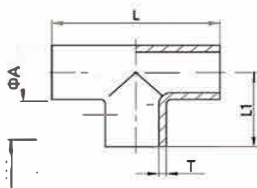

Short Tee

S.7SW

Size	A	T	R	L
25	25	1.25	30	60
32	32	1.25	35	70
38	38	1.25	40	80
51	51	1.25	55	110
63.5	63.5	1.50	60	120
76	76.1	1.60	65	130
101.6	101.6	2.00	85	170
104	104.0	2.00	85	170