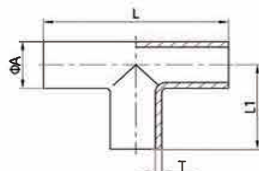

Cross

S.L9WWWW

Size	A	T	L1	L
25	25	1.25	55	110
32	32	1.25	62	124
38	38	1.25	70	140
51	51	1.25	82	164
63.5	63.5	1.50	105	210
76	76.1	1.60	110	220
101.6	101.6	2.00	150	300
104	104.0	2.00	150	300

Pulling Cross

S.ES9WWWW

Size	A	T	L1	L
25	25	1.25	15	110
32	32	1.25	19	124
38	38	1.25	21	140
51	51	1.25	29	164
63.5	63.5	1.50	36	210
76	76.1	1.60	44	220
101.6	101.6	2.00	58	300
104	104.0	2.00	58	300

Long Tee

S.7W

Size	A	T	L1	L
25	25	1.25	55	110
32	32	1.25	62	124
38	38	1.25	70	140
51	51	1.25	82	164
63.5	63.5	1.50	105	210
76	76.1	1.60	110	220
101.6	101.6	2.00	150	300
104	104.0	2.00	150	300