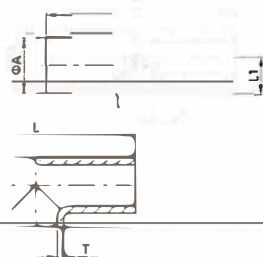

Pulling Cross

D.ES9WWWW

Size	A	T	L1	L
10	12/13	1.5	9.0	52
15	18/19	1.5	11.0	70
20	22/23	1.5	13.0	80
25	28/29	1.5	16.0	100
32	34/35	1.5	19.5	110
40	40/41	1.5	23.0	120
50	52/53	1.5	30.0	140
65	70	2.0	40.0	160
80	85	2.0	47.5	180
100	104	2.0	58.0	200
125	129	2.0	74.0	375
150	154	2.0	90.0	450

Tee

D.7W

Size	A	T	L1	L
10	12/13	1.5	26.0	52
15	18/19	1.5	35.0	70
20	22/23	1.5	40.0	80
25	28/29	1.5	50.0	100
32	34/35	1.5	55.0	110
40	40/41	1.5	60.0	120
50	52/53	1.5	70.0	140
65	70	2.0	80.0	160
80	85	2.0	90.0	180
100	104	2.0	100.0	200
125	129	2.0	187.5	375
150	154	2.0	225.0	450

Pulling Tee

D.ES7WWW

Size	A	T	L1	L
10	12/13	1.5	9.0	52
15	18/19	1.5	11.0	70
20	22/23	1.5	13.0	80
25	28/29	1.5	16.0	100
32	34/35	1.5	19.5	110
40	40/41	1.5	23.0	120
50	52/53	1.5	30.0	140
65	70	2.0	40.0	160
80	85	2.0	47.5	180
100	104	2.0	58.0	200
125	129	2.0	74.0	375
150	154	2.0	90.0	450

180° Elbow

D.3WS-180°

Size	A	T	R	L
10	12/13	1.5	26.0	52
15	18/19	1.5	35.0	70
20	22/23	1.5	40.0	80
25	28/29	1.5	50.0	100
32	34/35	1.5	55.0	110
40	40/41	1.5	60.0	120
50	52/53	1.5	70.0	140
65	70	2.0	80.0	160
80	85	2.0	90.0	180
100	104	2.0	100.0	200
125	129	2.0	187.5	375
150	154	2.0	225.0	450