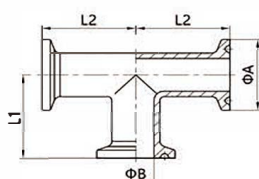

Cross

S.L9WWWW

Size	A	T	L1	L
25	25	1.25	55	110
32	32	1.25	62	124
38	38	1.25	70	140
51	51	1.25	82	164
63.5	63.5	1.50	105	210
76	76.1	1.60	110	220
101.6	101.6	2.00	150	300
104	104.0	2.00	150	300

Pulling Cross

S.ES9WWWW

Size	A	T	L1	L
25	25	1.25	15	110
32	32	1.25	19	124
38	38	1.25	21	140
51	51	1.25	29	164
63.5	63.5	1.50	36	210
76	76.1	1.60	44	220
101.6	101.6	2.00	58	300
104	104.0	2.00	58	300

Long Tee

S.7W

Size	A	T	L1	L
25	25	1.25	55	110
32	32	1.25	62	124
38	38	1.25	70	140
51	51	1.25	82	164
63.5	63.5	1.50	105	210
76	76.1	1.60	110	220
101.6	101.6	2.00	150	300
104	104.0	2.00	150	300

Long Tee With Clamp

S.7MP

Size	A	B	L1	L2
25	50.5	22.5	67.7	67.7
32	50.5	29.5	74.7	74.7
38	50.5	35.5	82.7	82.7
51	64.0	48.5	94.7	94.7
63.5	77.5	60.5	117.7	117.7
76	91.0	72.9	127.7	127.7
101.6	119.0	97.6	165.8	165.8
104	119.0	100.0	165.8	165.8