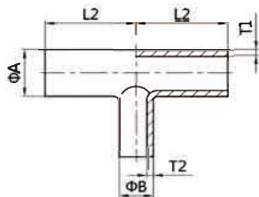

Long Reducing Tee

II.L7RW

Size	A	T1	B×T2	L2
Φ32-Φ25	31.8	1.5	25.4×1.5	38.0
Φ38-Φ25	38.1	1.5	25.4×1.5	48.5
Φ38-Φ32	38.1	1.5	31.8×1.5	48.5
Φ51-Φ32	50.8	1.5	31.8×1.5	60.5
Φ51-Φ38	50.8	1.5	38.1×1.5	60.5
Φ63-Φ51	63.5	1.5	50.8×1.5	83.5
Φ76-Φ51	76.2	1.5	50.8×1.5	88.5
Φ76-Φ63	76.2	1.5	63.5×2.0	88.5
Φ102-Φ51	101.6	2.0	50.8×1.5	127.0
Φ102-Φ63	101.6	2.0	63.5×2.0	127.0
Φ102-Φ76	101.6	2.0	76.2×2.0	127.0