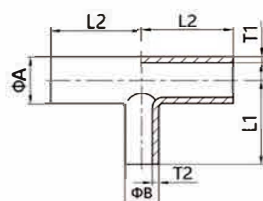

Pulling Tee

D.ES7WWW

Size	A	T	L1	L
10	12/13	1.5	9.0	52
15	18/19	1.5	11.0	70
20	22/23	1.5	13.0	80
25	28/29	1.5	16.0	100
32	34/35	1.5	19.5	110
40	40/41	1.5	23.0	120
50	52/53	1.5	30.0	140
65	70	2.0	40.0	160
80	85	2.0	47.5	180
100	104	2.0	58.0	200
125	129	2.0	74.0	375
150	154	2.0	90.0	450

180° Elbow

D.3WS-180°

Size	A	T	R	L
10	12/13	1.5	26.0	52
15	18/19	1.5	35.0	70
20	22/23	1.5	40.0	80
25	28/29	1.5	50.0	100
32	34/35	1.5	55.0	110
40	40/41	1.5	60.0	120
50	52/53	1.5	70.0	140
65	70	2.0	80.0	160
80	85	2.0	90.0	180
100	104	2.0	100.0	200
125	129	2.0	187.5	375
150	154	2.0	225.0	450

Reducing Tee

D.L7RW

Size	A×T1	L1	B×T2	L2
20-15	22/23×1.5	40	18/19×1.5	40
25-15	28/29×1.5	50	12/13×1.5	50
25-20	28/29×1.5	50	18/19×1.5	50
32-20	34/35×1.5	55	22/23×1.5	55
32-25	34/35×1.5	55	28/29×1.5	55
40-25	40/41×1.5	60	28/29×1.5	60
40-32	40/41×1.5	60	34/35×1.5	60
50-25	52/53×1.5	70	28/29×1.5	70
50-32	52/53×1.5	70	34/35×1.5	70
50-40	52/53×1.5	70	40/41×1.5	70
65-25	70×2	80	28/29×1.5	80
65-32	70×2	80	34/35×1.5	80