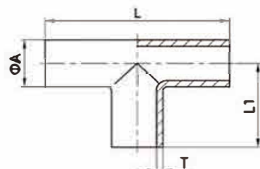

Long Tee

AS.7W

Size	A	T	L1	L
1/2"	12.7	1.6	49.1	98.2
3/4"	19.05	1.6	58.6	117.2
1"	25.4	1.6	68.1	136.2
1 1/4"	31.8	1.6	77.7	155.4
1 1/2"	38.1	1.6	87.0	174.0
2"	50.8	1.6	106.2	212.4
2 1/2"	63.5	1.6	125.0	250.0
3"	76.2	1.6	144.3	288.6
4"	101.6	2.0	182.4	364.8
5"	127.0	2.8	230.5	461.0
6"	152.4	2.8	268.6	537.2