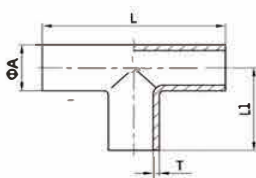

Long Tee

II.7W

Size	A	T	L1	L
Φ12.7	12.7	1.5	19.1	38.2
Φ19.1	19.1	1.5	28.5	57.0
Φ25	25.4	1.5	33.5	67.0
Φ32	31.8	1.5	38.0	76.0
Φ38	38.1	1.5	48.5	97.0
Φ45	45.0	1.5	54.0	108.0
Φ51	50.8	1.5	60.5	121.0
Φ57	57.0	1.5	68.0	136.0
Φ63	63.5	2.0	83.5	167.0
Φ76	76.2	2.0	88.5	177.0
Φ89	89.0	2.0	103.5	207.0
Φ102	101.6	2.0	127.0	254.0