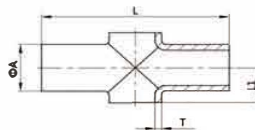

90° Elbow With Clamp

S.2CMP

Size	A	T	R	L
25	22.5	50.5	37.50	50.20
32	29.5	50.5	48.00	60.70
38	35.5	50.5	57.00	69.70
51	48.5	64.0	76.50	89.20
63.5	60.5	77.5	95.25	107.95
76	72.9	91.0	114.15	126.85
101.6	97.6	119.0	152.10	167.90
104	100.0	119.0	152.10	167.90

Cross

S.L9WWWW

Size	A	T	L1	L
25	25	1.25	55	110
32	32	1.25	62	124
38	38	1.25	70	140
51	51	1.25	82	164
63.5	63.5	1.50	105	210
76	76.1	1.60	110	220
101.6	101.6	2.00	150	300
104	104.0	2.00	150	300

Pulling Cross

S.ES9WWWW

Size	A	T	L1	L
25	25	1.25	15	110
32	32	1.25	19	124
38	38	1.25	21	140
51	51	1.25	29	164
63.5	63.5	1.50	36	210
76	76.1	1.60	44	220
101.6	101.6	2.00	58	300
104	104.0	2.00	58	300

Long Tee

S.7W

Size	A	T	L1	L
25	25	1.25	55	110
32	32	1.25	62	124
38	38	1.25	70	140
51	51	1.25	82	164
63.5	63.5	1.50	105	210
76	76.1	1.60	110	220
101.6	101.6	2.00	150	300
104	104.0	2.00	150	300