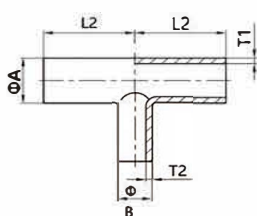

180° Elbow

S.3WS-180°

Size	A	T	R	L
25	25	1.25	37.50	75.0
32	32	1.25	48.00	96.0
38	38	1.25	57.00	114.0
51	51	1.25	76.50	153.0
63.5	63.5	1.50	95.25	190.5
76	76.1	1.60	114.15	228.3
101.6	101.6	2.00	152.10	304.2
104	104.0	2.00	152.10	304.2

Size	A	T1	B×T2	L2
38-25	38	1.5	25×1.5	70
51-25	51	1.5	25×1.5	82
51-38	51	1.5	38×1.5	82
63.5-25	63.5	1.5	25×1.5	105
63.5-38	63.5	1.5	38×1.5	105
63.5-51	63.5	1.5	51×1.5	105
76-38	76.1	2.0	38×1.5	110
76-51	76.1	2.0	51×1.5	110
76-63.5	76.1	2.0	63.5×1.5	110
101.6-51	101.6	2.0	51×1.5	150
101.6-63.5	101.6	2.0	63.5×1.5	150
101.6-76	101.6	2.0	76.1×2.0	150