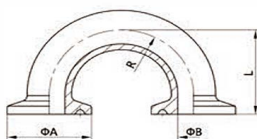

Pulling Tee

S.ES7WWW

Size	A	T	L1	L
25	25	1.25	15	110
32	32	1.25	19	124
38	38	1.25	21	140
51	51	1.25	29	164
63.5	63.5	1.50	36	210
76	76.1	1.60	44	220
101.6	101.6	2.00	58	300
104	104.0	2.00	58	300

Pulling Tee With Clamp

S.7RMP

Size	A	B	L1	L2
25	50.5	22.5	27.7	67.7
32	50.5	29.5	31.7	74.7
38	50.5	35.5	33.7	82.7
51	64.0	48.5	41.7	94.7
63.5	77.5	60.5	48.7	117.7
76	91.0	72.9	56.7	127.7
101.6	119.0	97.6	73.8	165.8
104	119.0	100.0	73.8	165.8

180° Clamp Elbow

S.3CMP

Size	A	B	R	L
25	50.5	22.5	37.50	50.2
32	50.5	29.5	48.00	60.7
38	50.5	35.5	57.00	69.7
51	64.0	48.5	76.50	89.2
63.5	77.5	60.5	95.25	107.95
76	91.0	72.9	114.15	126.85
101.6	119.0	97.6	152.10	167.9
104	119.0	100.0	152.10	167.9

180° Elbow

S.3WS-180°

Size	A	T	R	L
25	25	1.25	37.50	75.0
32	32	1.25	48.00	96.0
38	38	1.25	57.00	114.0
51	51	1.25	76.50	153.0
63.5	63.5	1.50	95.25	190.5
76	76.1	1.60	114.15	228.3
101.6	101.6	2.00	152.10	304.2
104	104.0	2.00	152.10	304.2