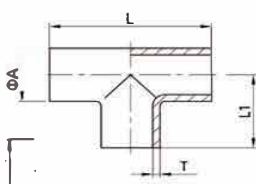

Short Tee

II.7WWW

Size	A	B	L1	L2
Φ12.7	12.7	1.5	19.1	38.2
Φ19.1	19.1	1.5	28.5	57.0
Φ25	25.4	1.5	33.5	67.0
Φ32	31.8	1.5	38.0	76.0
Φ38	38.1	1.5	48.5	97.0
Φ45	45.0	1.5	54.0	108.0
Φ51	50.8	1.5	60.5	121.0
Φ57	57.0	1.5	68.0	136.0
Φ63	63.5	2.0	67.5	135.0
Φ76	76.2	2.0	77.0	154.0
Φ89	89.0	2.0	86.0	172.0
Φ102	101.6	2.0	100.0	200.0