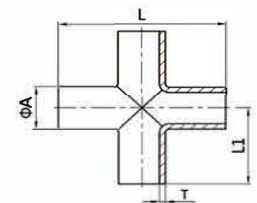

Long Cross

BS.9W

Size	A	T	L1	L
1"	25.4	1.6	65	130
1 1/2"	38.1	1.6	85	170
2"	50.8	1.6	110	220
2 1/2"	63.5	1.6	135	270
3"	76.2	1.6	155	310
4"	101.6	2.0	195	390