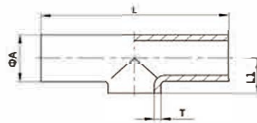

Long Tee

BS.7W

Size	A	T	L1	L
1"	25.4	1.6	65	130
1 1/2"	38.1	1.6	85	170
2"	50.8	1.6	110	220
2 1/2"	63.5	1.6	135	270
3"	76.2	1.6	155	310
4"	101.6	2.0	195	390

Pulling Tee

BS.ES7WWW

Size	A	T	L1	L
1"	25.4	1.6	14.3	87
1 1/2"	38.1	1.6	21.6	127
2"	50.8	1.6	28.9	177
2 1/2"	63.5	1.6	35.3	227
3"	76.2	1.6	43.1	267
4"	101.6	2.0	56.2	347