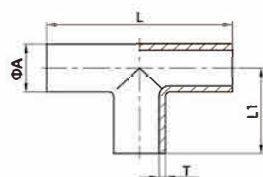

Tee

D.7W

Size	A	T	L1	L
10	12/13	1.5	26.0	52
15	18/19	1.5	35.0	70
20	22/23	1.5	40.0	80
25	28/29	1.5	50.0	100
32	34/35	1.5	55.0	110
40	40/41	1.5	60.0	120
50	52/53	1.5	70.0	140
65	70	2.0	80.0	160
80	85	2.0	90.0	180
100	104	2.0	100.0	200
125	129	2.0	187.5	375
150	154	2.0	225.0	450