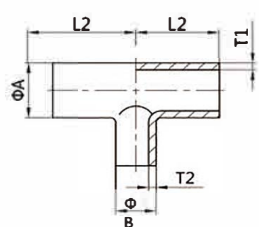

Short reducing tee

II.L7RWWW

Size	A	T1	B×T2	L2
Φ32-Φ25	31.8	1.5	25.4×1.5	38.0
Φ38-Φ25	38.1	1.5	25.4×1.5	48.5
Φ38-Φ32	38.1	1.5	31.8×1.5	48.5
Φ51-Φ32	50.8	1.5	31.8×1.5	60.5
Φ51-Φ38	50.8	1.5	38.1×1.5	60.5
Φ63-Φ51	63.5	1.5	50.8×1.5	67.5
Φ76-Φ51	76.2	1.5	50.8×1.5	77.0
Φ76-Φ63	76.2	1.5	63.5×2.0	77.0
Φ102-Φ51	101.6	2.0	50.8×1.5	100.0
Φ102-Φ63	101.6	2.0	63.5×2.0	100.0
Φ102-Φ76	101.6	2.0	76.2×2.0	100.0