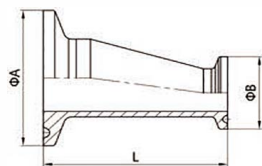

Short Cross With Clamp

A.9WWWWMP

Size	A	T	B	L
1"	22.1	1.65	50.5	82.6
1 1/2"	34.8	1.65	50.5	109.6
2"	47.5	1.65	64.0	130.2
2 1/2"	60.2	1.65	77.5	144.4
3"	72.9	1.65	91.0	157.2
4"	97.38	2.11	119.0	206.2

Eccentric Reducer With Clamp

S.32CMP

Size	A	B	L
1.00"-0.50"	50.5	25.2	76.2
1.00"-0.75"	50.5	25.2	50.8
1.25"-0.50"	50.5	25.2	101.6
1.25"-0.75"	50.5	25.2	76.2
1.25"-1.00"	50.5	50.5	50.8
1.50"-0.50"	50.5	25.2	127.0
1.50"-0.75"	50.5	25.2	101.6
1.50"-1.00"	50.5	50.5	76.2
1.50"-1.25"	50.5	50.5	50.8
2.00"-0.50"	64.0	25.2	177.8
2.00"-0.75"	64.0	25.2	152.4
2.00"-1.00"	64.0	50.5	127.0
2.00"-1.25"	64.0	50.5	101.6
2.00"-1.50"	64.0	50.5	76.2
2.50"-0.75"	77.5	25.2	203.2
2.50"-1.00"	77.5	50.5	177.8
2.50"-1.25"	77.5	50.5	152.4
2.50"-1.50"	77.5	50.5	127.0
2.50"-2.00"	77.5	64.0	76.2
3.00"-1.00"	91.0	50.5	228.6
3.00"-1.25"	91.0	50.5	203.2
3.00"-1.50"	91.0	50.5	177.8
3.00"-2.00"	91.0	64.0	127.0
3.00"-2.50"	91.0	77.5	76.2
4.00"-1.00"	119.0	50.5	333.3
4.00"-1.25"	119.0	50.5	307.9
4.00"-1.50"	119.0	50.5	282.5
4.00"-2.00"	119.0	64.0	231.7
4.00"-2.50"	119.0	77.5	180.9
4.00"-3.00"	119.0	91.0	130.1
5.00"-2.00"	155.0	64.0	180.9
5.00"-2.50"	155.0	77.5	155.5
5.00"-3.00"	155.0	91.0	130.1
5.00"-4.00"	155.0	119.0	82.4
6.00"-2.00"	166.8	64.0	231.7
6.00"-2.50"	166.8	77.5	206.3
6.00"-3.00"	166.8	91.0	180.9
6.00"-4.00"	166.8	119.0	133.2
6.00"-5.00"	166.8	155.0	82.4